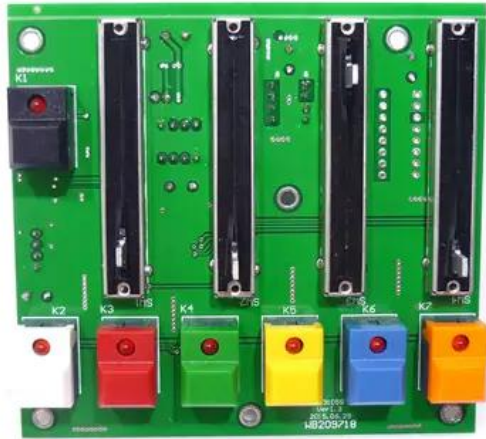

Pcb (Control panel) SL-350 Seach Light (SG-DXKTV04)

Art.n.: E6508826

GTIN: 4026397580266

Features :

Dati tecnici :

Contenuto della confezione:

Logistica

EAN / GTIN: 4026397580266

Peso : 0,10 kg

Lunghezza : 0.14 m

Larghezza : 0.09 m

Altezza : 0.02 m