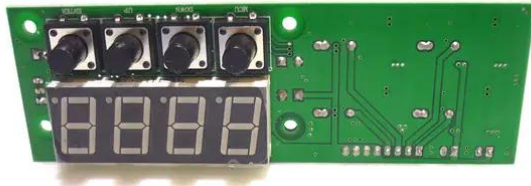

Pcb (Control) COB PRO 8x20W (251BS86B)

Art.n.: E6508636
GTIN: 4026397573084

Pcb (Control) COB PRO 8x20W (251BS86B)

Art.n.: E6508636
GTIN: 4026397573084

Features :
