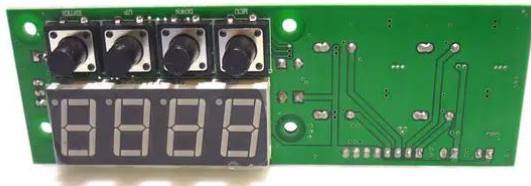

Pcb (Control) COB PRO 8x20W (251BS86B)

Art.n.: E6508636
GTIN: 4026397573084

Prezzo di listino: 80.72 €
incl. 19% IVA

Pcb (Control) COB PRO 8x20W (251BS86B)

Art.n.: E6508636
GTIN: 4026397573084

Features :
