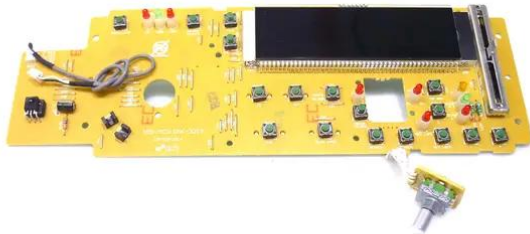

## Platine (Display) CMP-2001

**Art.n.: E6508579**  
GTIN: 4026397594133

---

## Platine (Display) CMP-2001

**Art.n.: E6508579**  
GTIN: 4026397594133

**Features :**

---