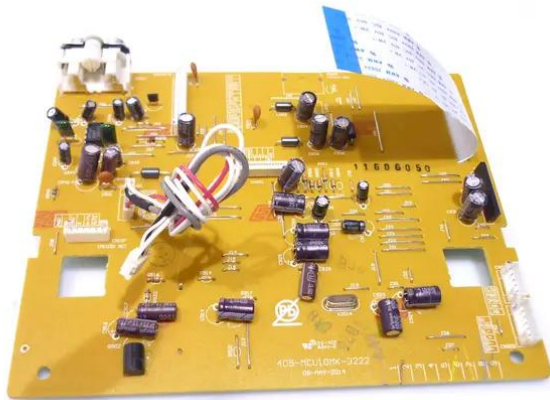

Platine (Servo) CMP-2001

Art.n.: E6508571
GTIN: 4026397594164

Platine (Servo) CMP-2001

Art.n.: E6508571
GTIN: 4026397594164

Features :
