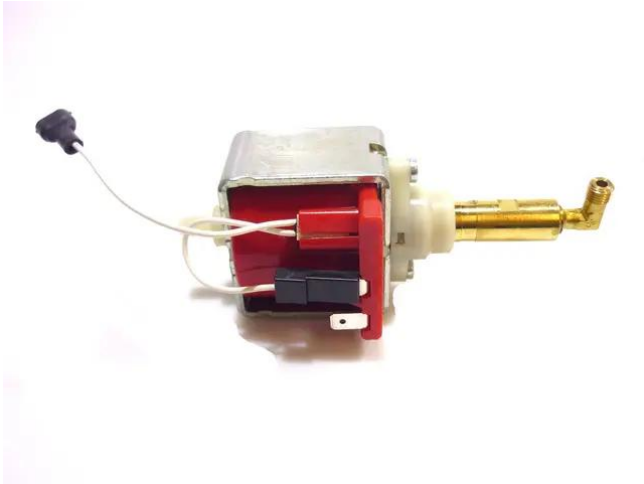

## Pump Base\*Classic

**Art.n.: E6508459**  
GTIN: 4026397563788

---

## Pump Base\*Classic

**Art.n.: E6508459**  
GTIN: 4026397563788

**Features :**

---