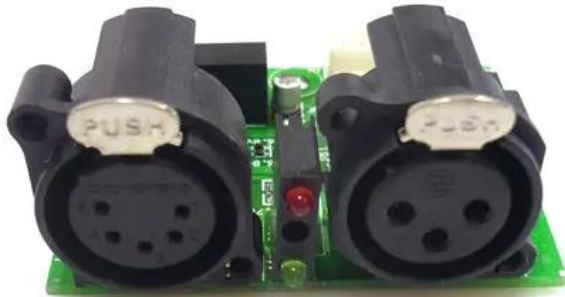

Platine (DMX/OUT) DMX Split 8X RDM

Art.n.: E6508297

GTIN: 4026397571530

Features :

Dati tecnici :

Contenuto della confezione:

Logistica

EAN / GTIN: 4026397571530

Peso : 0,03 kg

Lunghezza : 0.07 m

Larghezza : 0.06 m

Altezza : 0.04 m