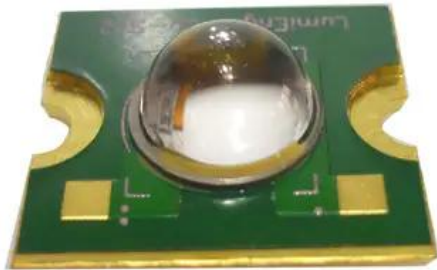

LED COB 20W CW Wave (LumiEngin-Cu-SC2)

Art.n.: E6508075

GTIN: 4026397548297

Features :

Dati tecnici :

Contenuto della confezione:

Logistica

EAN / GTIN: 4026397548297

Peso : 0,01 kg

Lunghezza : 0.02 m

Larghezza : 0.02 m

Altezza : 0.01 m