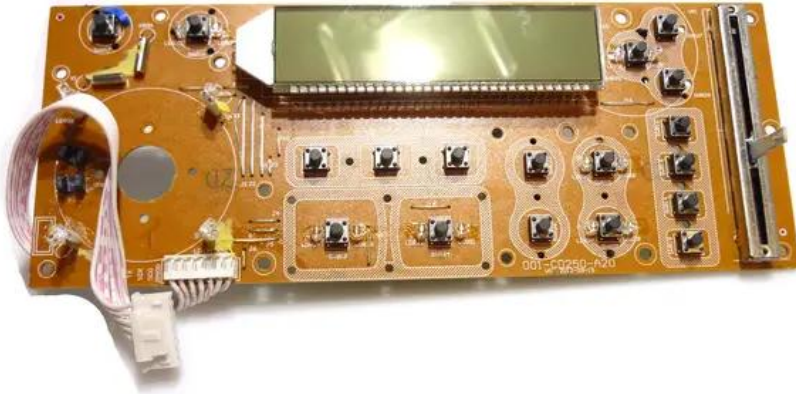

Platine (Control/Display) 001-CD250-A20

Art.n.: E6507739

GTIN: 4026397684452

Features :

Dati tecnici :

Peso: 0,09 kg

Contenuto della confezione:

Logistica

EAN / GTIN: 4026397684452

Peso : 0,09 kg

Lunghezza : 0.21 m

Larghezza : 0.08 m

Altezza : 0.04 m