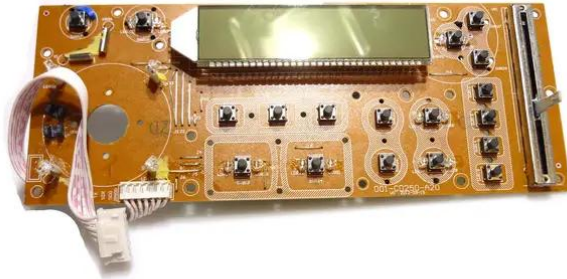

Platine (Control/Display) 001-CD250-A20

Art.n.: E6507739
GTIN: 4026397684452

Platine (Control/Display) 001-CD250-A20

Art.n.: E6507739
GTIN: 4026397684452

Features :
