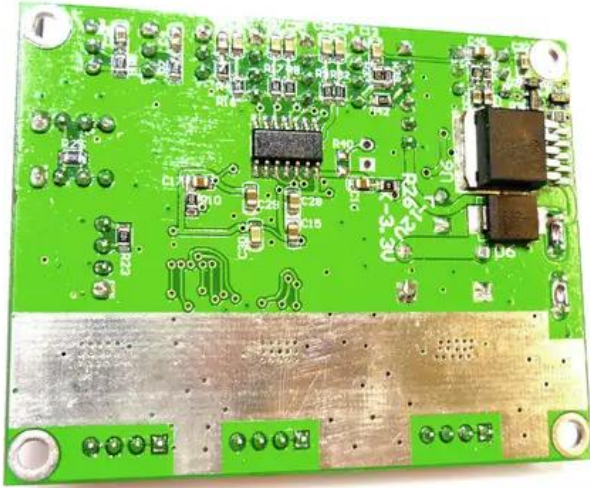

Pcb (P/T) Wave (PT0004B) (M1,M2)

Art.n.: E6507359

GTIN: 4026397515701

Features :

Dati tecnici :

Contenuto della confezione:

Logistica

EAN / GTIN: 4026397515701

Peso : 0,00 kg

Lunghezza : 0.07 m

Larghezza : 0.06 m

Altezza : 0.02 m