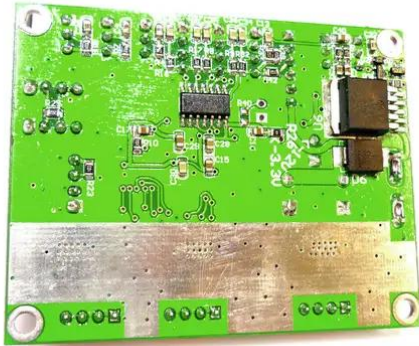

Pcb (P/T) Wave (PT0004B) (M1,M2)

Art.n.: E6507359
GTIN: 4026397515701

Pcb (P/T) Wave (PT0004B) (M1,M2)

Art.n.: E6507359
GTIN: 4026397515701

Features :
