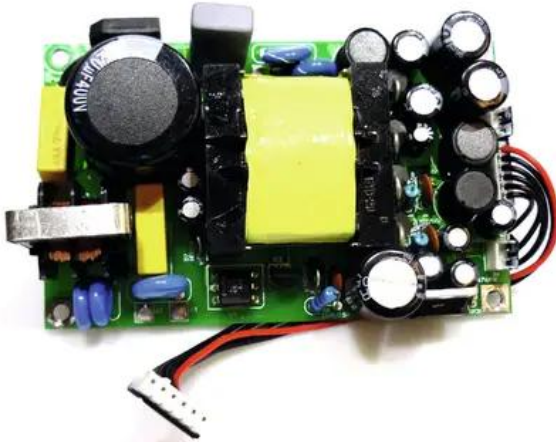

Pcb (Power supply) LRS (MIXER-POWER)

Art.n.: E6507309

GTIN: 4026397549133

Features :

Dati tecnici :

Contenuto della confezione:

Logistica

EAN / GTIN: 4026397549133

Peso : 0,48 kg

Lunghezza : 0.15 m

Larghezza : 0.08 m

Altezza : 0.04 m