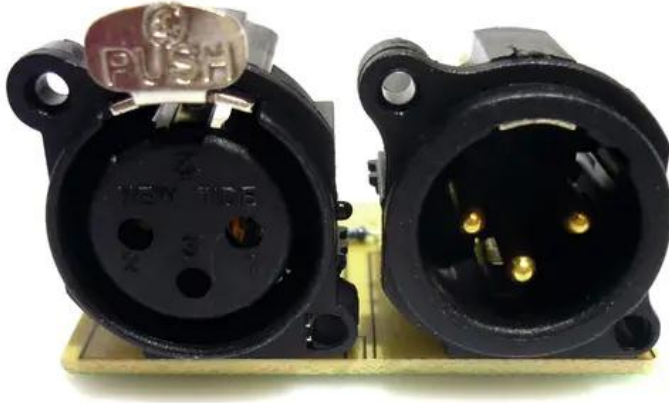

Pcb (DMX) SW-250 3-Pol (B06605V2-A)

Art.n.: E6506873

GTIN: 4026397504729

Features :

Dati tecnici :

Contenuto della confezione:

Logistica

EAN / GTIN: 4026397504729

Peso : 0,02 kg

Lunghezza : 0.05 m

Larghezza : 0.04 m

Altezza : 0.03 m