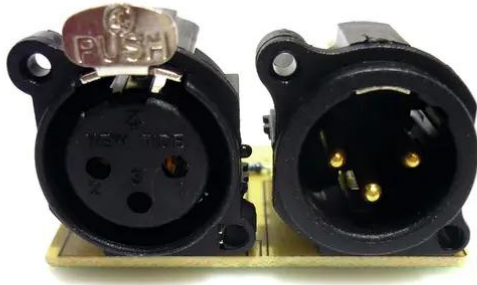

Pcb (DMX) SW-250 3-Pol (B06605V2-A)

Art.n.: E6506873
GTIN: 4026397504729

Pcb (DMX) SW-250 3-Pol (B06605V2-A)

Art.n.: E6506873
GTIN: 4026397504729

Features :
