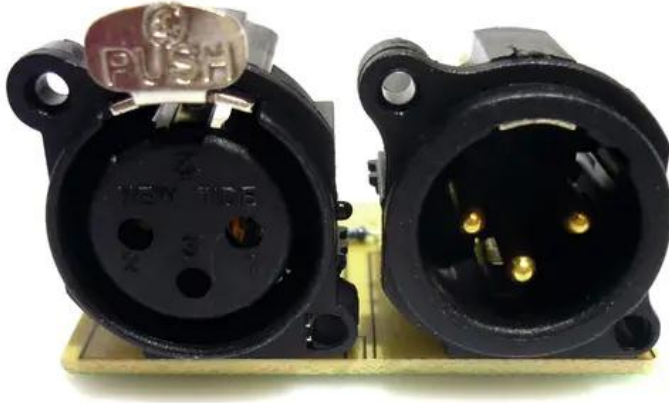

---

**Pcb (DMX) SW-250 3-Pol (B06605V2-A)**

**Art.n.: E6506873**

GTIN: 4026397504729

---

**Prezzo di listino: 47.48 €**

incl. 19% IVA

**Features :**

Peso : 0,02 kg

Lunghezza : 0.05 m

Larghezza : 0.04 m

Altezza : 0.03 m