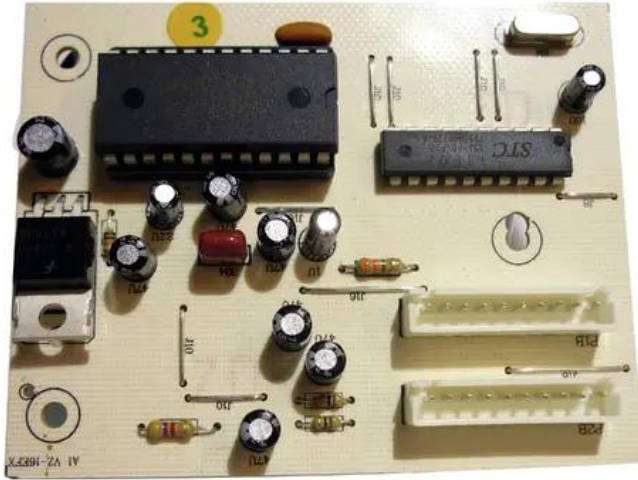

Pcb (Effect) LS-1222A (A1 VZ-16EFX)

Art.n.: E6506864

GTIN: 4026397499483

Features :

Dati tecnici :

Contenuto della confezione:

Logistica

EAN / GTIN: 4026397499483

Peso : 0,04 kg

Lunghezza : 0.09 m

Larghezza : 0.07 m

Altezza : 0.01 m