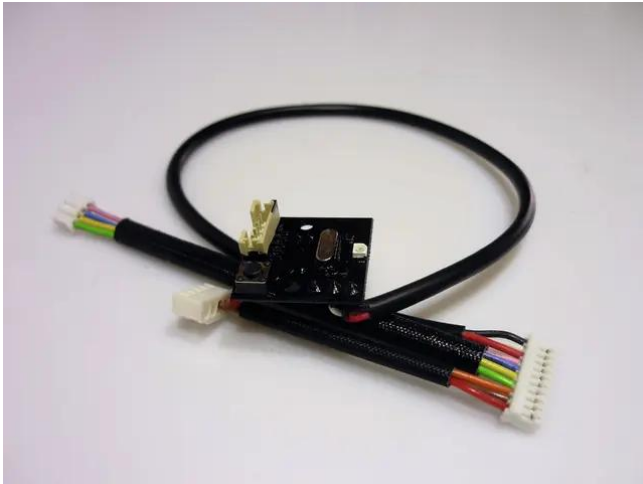

## Pcb (Liquid sensor) SW-250

**Art.n.: E6506853**  
GTIN: 4026397504675

---

## Pcb (Liquid sensor) SW-250

**Art.n.: E6506853**  
GTIN: 4026397504675

**Features :**

---