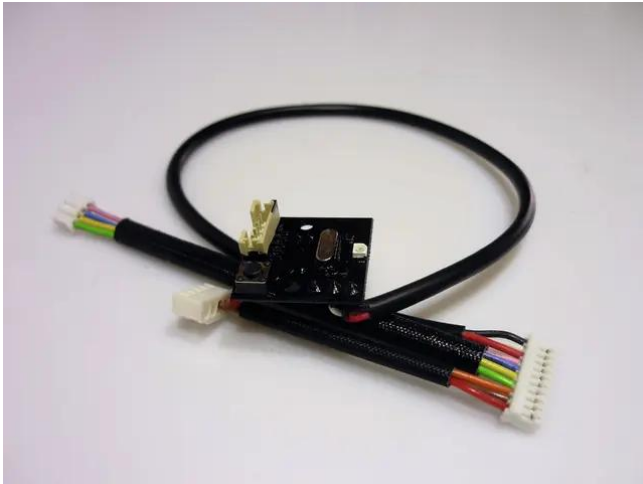

Pcb (Liquid sensor) SW-250

Art.n.: E6506853
GTIN: 4026397504675

Prezzo di listino: 26.12 €
incl. 19% IVA

Pcb (Liquid sensor) SW-250

Art.n.: E6506853
GTIN: 4026397504675

Features :
