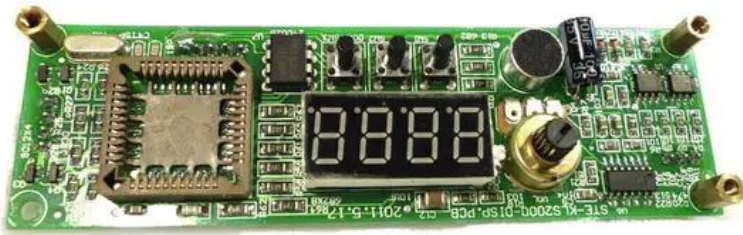

Pcb (Display) KLS-2001 (STE-KLS-2000-D)

Art.n.: E6505895

GTIN: 4026397466768

Features :

Dati tecnici :

Peso: 0,03 kg

Contenuto della confezione:

Logistica

EAN / GTIN: 4026397466768

Peso : 0,03 kg

Lunghezza : 0.12 m

Larghezza : 0.04 m

Altezza : 0.02 m