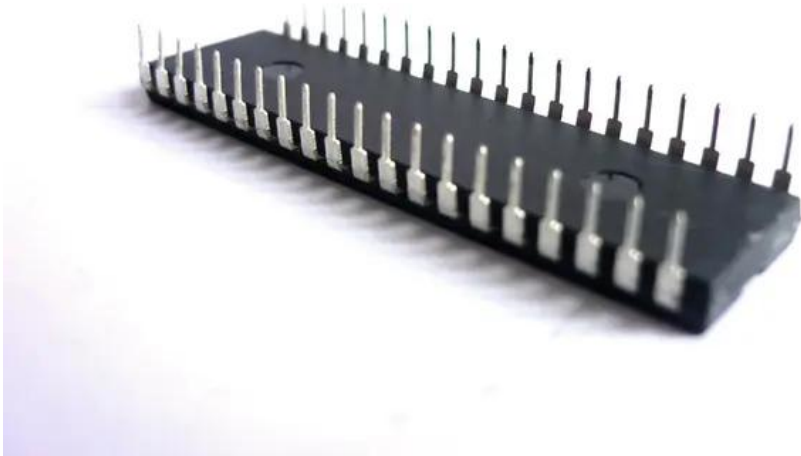

IC STC89C51 for DMX Superstrobe 2700

Art.n.: E400041U

GTIN: 4026397431407

Prezzo di listino: 8.33 €

incl. 19% IVA

Features :

Logistica

EAN / GTIN: 4026397431407

Peso : 0,01 kg

Lunghezza : 0.05 m

Larghezza : 0.01 m

Altezza : 0.01 m

Dati tecnici :

Contenuto della confezione:
