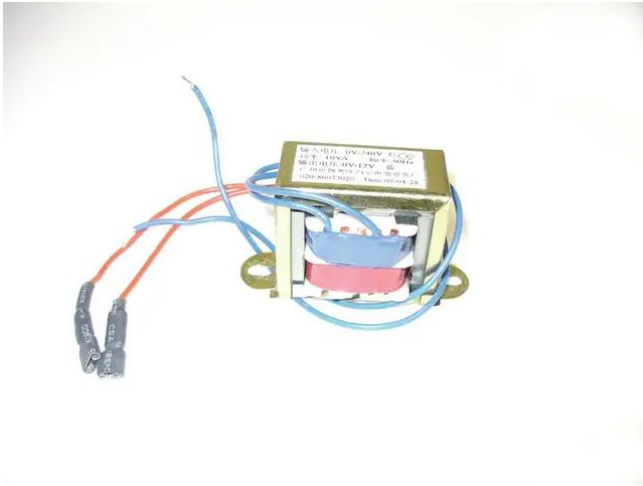

eurolite®

Transformer 12V 10VA (FX 10VA) DPMX-1216

Art.n.: E2011660
GTIN: 4026397362374

eurolite®

Transformer 12V 10VA (FX 10VA) DPMX-1216

Art.n.: E2011660
GTIN: 4026397362374

Features :
