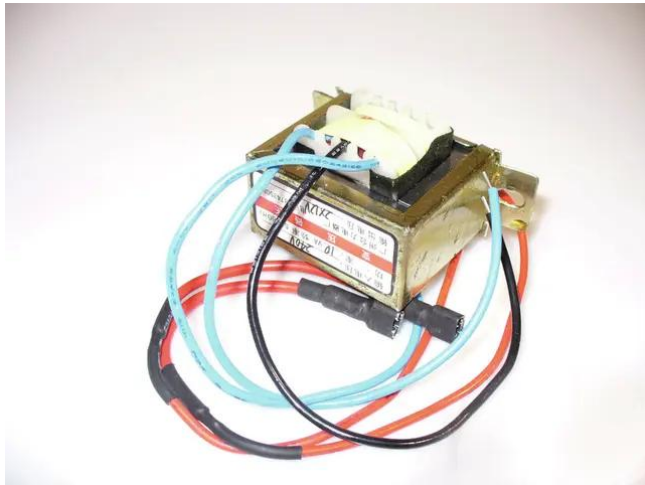

## Transformer 12-0-12V DPX-1216 (10VA)

Art.n.: E2011296  
GTIN: 4026397362275

## Transformer 12-0-12V DPX-1216 (10VA)

Art.n.: E2011296  
GTIN: 4026397362275

**Features :**

---