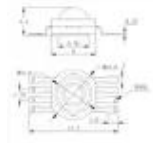

LED QCL 8W RGBW (TX-BRWG2B140)

Art.n.: E1123576

GTIN: 4026397682250

Features :

Dati tecnici :

Peso: 0,01 kg

Contenuto della confezione:

Logistica

EAN / GTIN: 4026397682250

Peso : 0,00 kg

Lunghezza : 0.02 m

Larghezza : 0.01 m

Altezza : 0.01 m