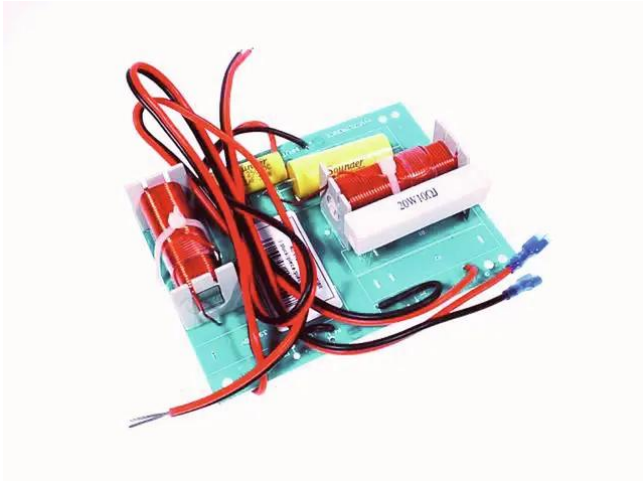

## Crossover PAS-208 (II)

Art.n.: E1000130  
GTIN: 4026397203547

---

## Crossover PAS-208 (II)

Art.n.: E1000130  
GTIN: 4026397203547

**Features :**

---