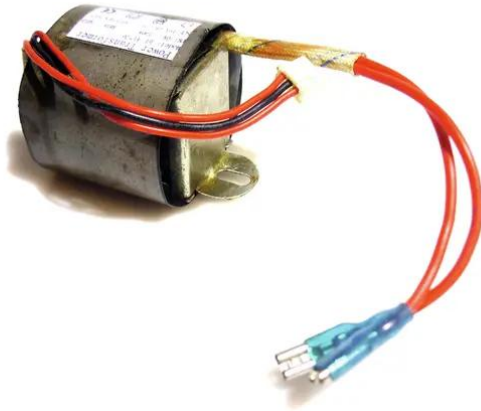

**Transformer Sec.: 19-0-19V Pri.:
230V (EI-41*26) GEQ-215**

Art.n.: E0200846
GTIN: 4026397483789

**Transformer Sec.: 19-0-19V Pri.:
230V (EI-41*26) GEQ-215**

Art.n.: E0200846
GTIN: 4026397483789

Features :
