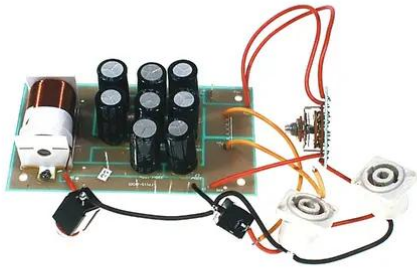

Crossover KPA-115

Art.n.: E0198123
GTIN: 4026397164503

Crossover KPA-115

Art.n.: E0198123
GTIN: 4026397164503

Features :
