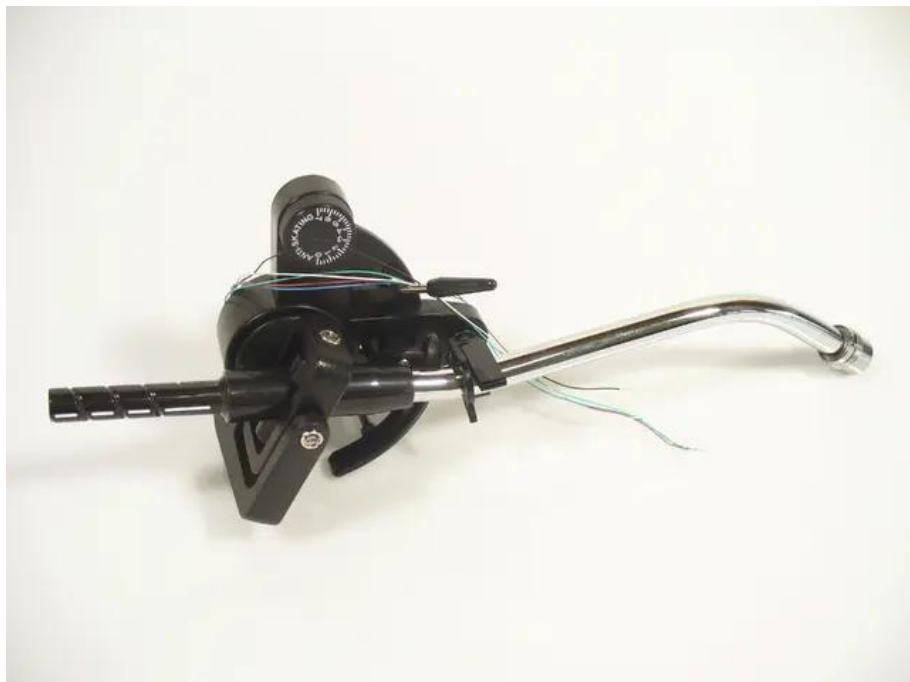

Tone arm for DD-2520 black

Art.n.: E0196023

GTIN: 4026397364750

Features :

Dati tecnici :

Contenuto della confezione:

Logistica

EAN / GTIN: 4026397364750

Peso : 0,20 kg

Lunghezza : 0.28 m

Larghezza : 0.15 m

Altezza : 0.10 m