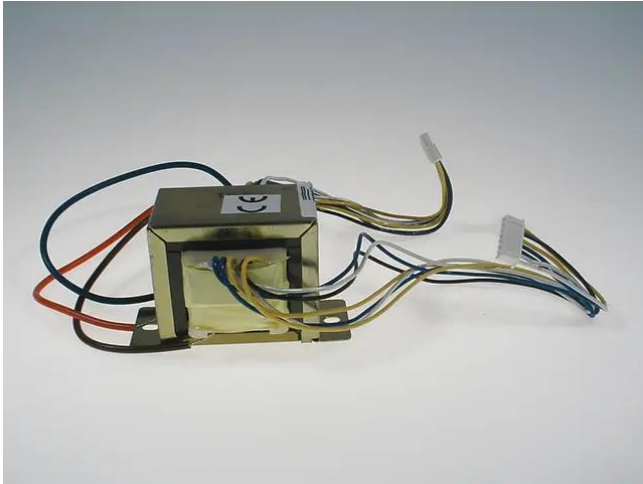

Transformer Sec.:
4x5V/2x10V-0-10V Pri.:0-115V-230V
(048-20680-B02) CDP-360

Art.n.: E0190559
GTIN: 4026397180237

Transformer Sec.:
4x5V/2x10V-0-10V Pri.:0-115V-230V
(048-20680-B02) CDP-360

Art.n.: E0190559
GTIN: 4026397180237