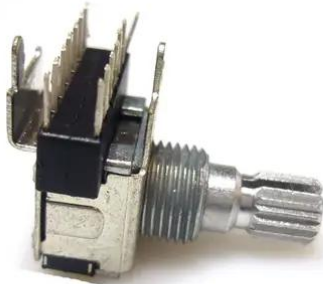

## switch MPZ (Zones selector) 14-pin

**Art.n.: E0050907**  
GTIN: 4026397335736

---

## switch MPZ (Zones selector) 14-pin

**Art.n.: E0050907**  
GTIN: 4026397335736

**Features :**

---