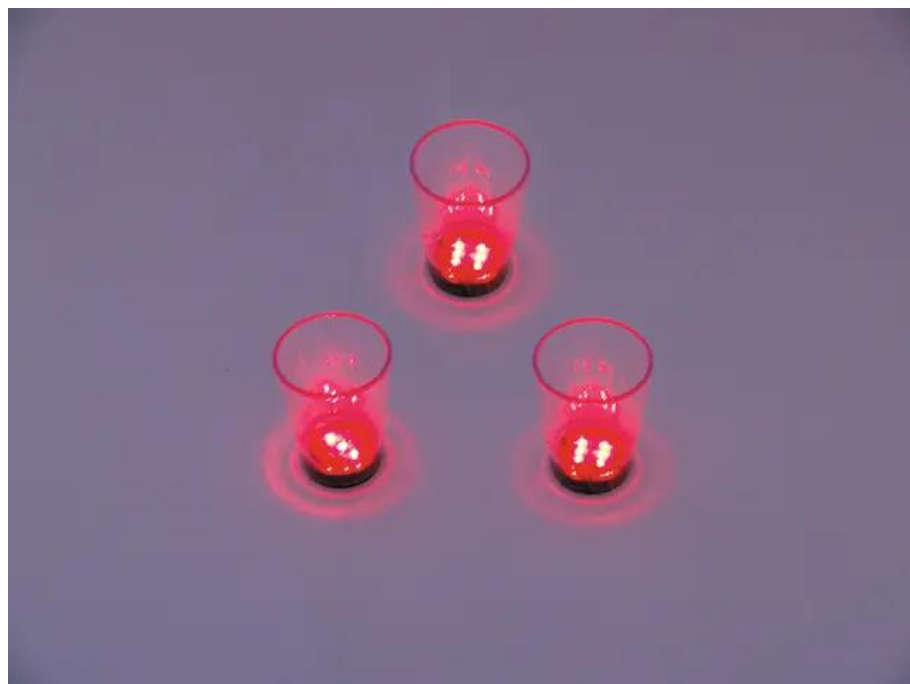

EUROPALMS LED Glass 2oz with Dice Play, red, 3x

LED glasses for your next party

Art.n.: 83309050

GTIN: 4026397302530

Features :

- Plays at dice when tapped against the table
- When washing, the electric block can easily be removed and be re-inserted afterwards
- Funzionamento a pila/batteria ricaricabile possibile
- 9 LED 3 mm rosso (R)

Logistica

EAN / GTIN: 4026397302530

Peso : 0,09 kg

Lunghezza : 0.11 m

Larghezza : 0.05 m

Altezza : 0.05 m

Dati tecnici :

Grado di protezione:	IP20
Allacciamento elettrico:	Pila/Batteria ricaricabile
Pila:	2 x button cell 1.5 V LR41 alkaline manganese montato
Tipo di lampada:	Lampada a LED
Tipo di LED:	9 x 3 mm rosso (R)
Colore della custodia:	Trasparente
Capienza:	2 cl
Misure:	Altezza: 6,2 cm Diametro: Ø 4,8 cm
Peso:	0,07 kg