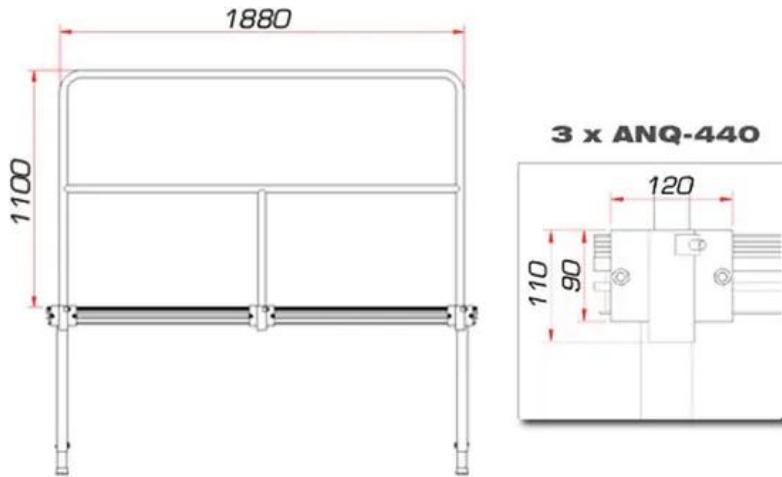

## GUIL TMQ-02/440 Stage Rail 188 cm (Aluminium Version)

Art.n.: 80702846

GTIN: 4026397594195

> ALL CONNECTORS INCLUDED

### Dati tecnici :

Peso: 7,90 kg

### Logistica

EAN / GTIN: 4026397594195

Peso : 8,00 kg

Lunghezza : 1.95 m

Larghezza : 1.20 m

Altezza : 0.12 m

Merci voluminose