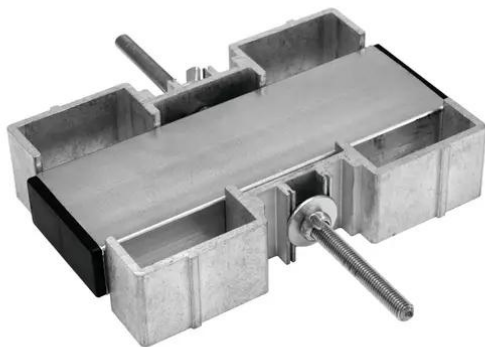

alutruSS

BE-1F4 Connettore a pedale (4 piedini)

Art.n.: 80702776
GTIN: 4026397629170

alutruSS

BE-1F4 Connettore a pedale (4 piedini)

Art.n.: 80702776
GTIN: 4026397629170

Features :

- Made in Europe