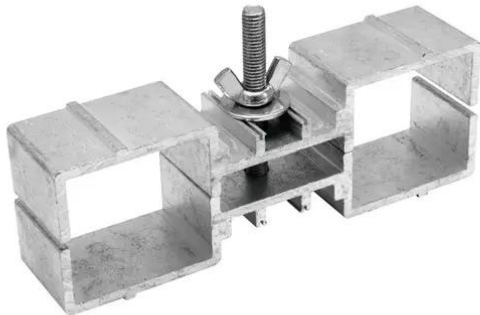

alutruSS

BE-1F2 Connettore a pedale (2 piedini)

Art.n.: 80702774
GTIN: 4026397629163

alutruSS

BE-1F2 Connettore a pedale (2 piedini)

Art.n.: 80702774
GTIN: 4026397629163

Features :

- Made in Europe