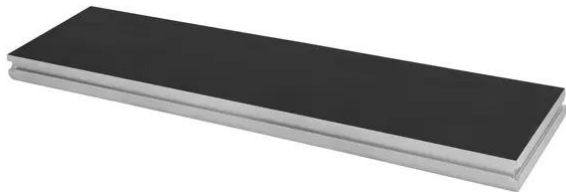

Stage element BE-1L 2x0.5m 500kg/m²

Piattaforma per esterni

Art.n.: 80702715

GTIN: 4026397761368

Prezzo di listino: 415.31 €
incl. 19% IVA

Stage element BE-1L 2x0.5m 500kg/m²

Piattaforma per esterni

Art.n.: 80702715

GTIN: 4026397761368

Features :

- Telaio in alluminio 2 x 0,5 m
- I piedini a innesto in alluminio devono essere ordinati separatamente
- Carico superficiale 500 kg/m²
- Adatto per uso esterno
- Per campi di applicazione come, ad esempio,: Palco; noleggiatore
- Certificato TÜV Nord