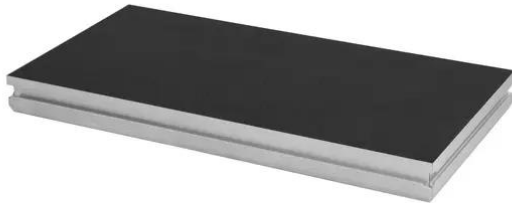

## Stage element BE-1L 1x0.5m 500kg/m<sup>2</sup>

Piattaforma per esterni

Art.n.: 80702713  
GTIN: 4026397760224

**Prezzo di listino: 236.81 €**  
incl. 19% IVA

## Stage element BE-1L 1x0.5m 500kg/m<sup>2</sup>

Piattaforma per esterni

Art.n.: 80702713  
GTIN: 4026397760224

### Features :

---

- Telaio in alluminio 1 x 0,5 m
- I piedini a innesto in alluminio devono essere ordinati separatamente
- Carico superficiale 500 kg/m<sup>2</sup>
- Adatto per uso esterno
- Per campi di applicazione come, ad esempio,: Palco; noleggiatore
- Certificato TÜV Nord