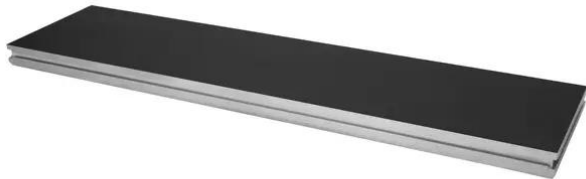

# alutruss

---

## Elemento scenografico BE-1 2x0,5m 750kg/m<sup>2</sup>

Piattaforma per esterni

**Art.n.: 80702707**

GTIN: 4026397657036

### Features :

---

- Telaio in alluminio 2 x 0,5 m
- I piedini a innesto in alluminio devono essere ordinati separatamente
- Carico superficiale 750 kg/m<sup>2</sup>
- Adatto per uso esterno
- Certificato TÜV Nord