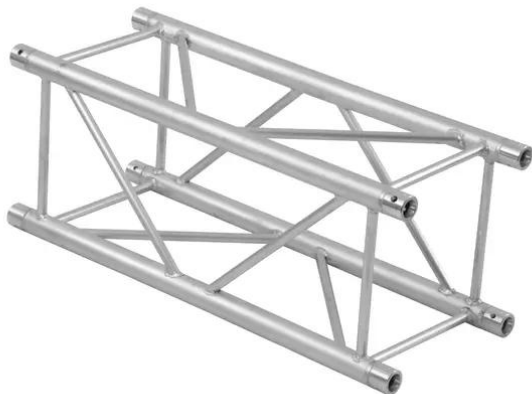

alutruss

QUADLOCK GL400-1500 Traversa a 4 punti

Art.n.: 6030629E
GTIN: 4026397577860

alutruss

QUADLOCK GL400-1500 Traversa a 4 punti

Art.n.: 6030629E
GTIN: 4026397577860

Features :

- Tubo della cinghia: 50 mm
- Made in Europe
- Per maggiori informazioni su questo prodotto, consultare "Download" nella scheda tecnica