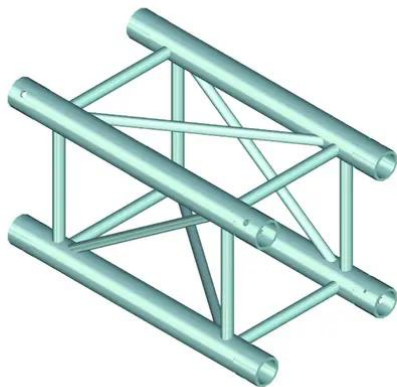

alutruss

TOWERTRUSS TQTR-4000 Traversa a 4 punti

Traversa a torre a 4 punti

Art.n.: 60304450

GTIN: 4026397199772

alutruss

TOWERTRUSS TQTR-4000 Traversa a 4 punti

Traversa a torre a 4 punti

Art.n.: 60304450

GTIN: 4026397199772

Features :

- Per la costruzione di supporti a terra
- Facile da montare
- Tubo della cinghia: 50 mm
- Certificato TÜV Süd
- Per maggiori informazioni su questo prodotto, consultare "Download" nella scheda tecnica