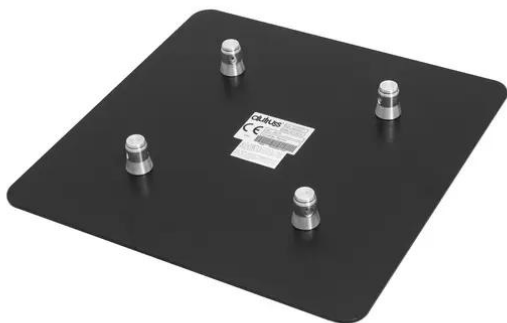

QUADLOCK Piastra terminale Cono M10 Maschio 50 cm x 50 cm nero

Piastra di base per l'uso mobile (connettore 6082 incluso)

Art.n.: 60303310
GTIN: 4026397725681

QUADLOCK Piastra terminale Cono M10 Maschio 50 cm x 50 cm nero

Piastra di base per l'uso mobile (connettore 6082 incluso)

Art.n.: 60303310
GTIN: 4026397725681

Features :

- Montaggio facile
- The article is delivered preassemblato
- Tubo della cinghia: 50 mm
- Made in Europe
- Per campi di applicazione come, ad esempio,: Teatro; Allestimenti per fiere e negozi; club/scuole di danza
- Possibilità di utilizzo: Verticale
Semicono
- Filettatura M10