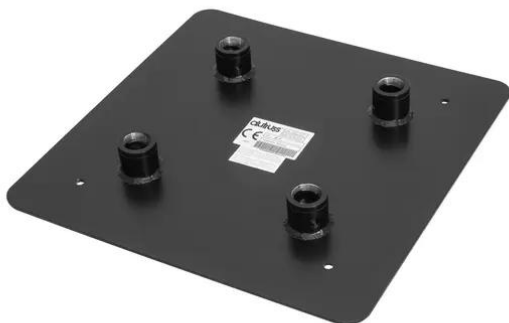

QUADLOCK Piastra terminale SQQGP 50 cm x 50 cm

Robusto sistema di traverse

Art.n.: 6030298B
GTIN: 4026397643794

QUADLOCK Piastra terminale SQQGP 50 cm x 50 cm

Robusto sistema di traverse

Art.n.: 6030298B
GTIN: 4026397643794

Features :

- Grande stabilità
- Peso leggero
- Montaggio semplicissimo, in quanto le traverse non devono essere avvitate
- Montaggio facile
- Made in Europe
- Per campi di applicazione come, ad esempio,; Teatro; Allestimenti per fiere e negozi; club/scuole di danza