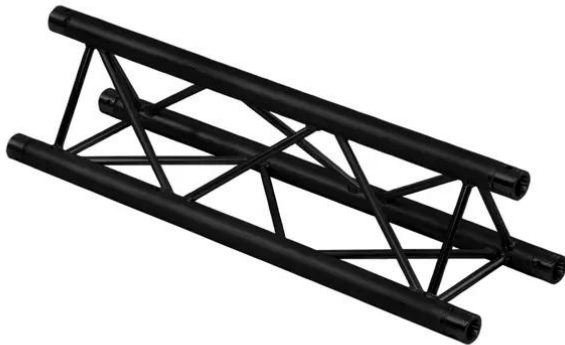

# alutruss

---

## TRILOCK S-2000 Traversa a 3 punti nera

Sistema di traverse a 3 punti

**Art.n.: 60302535**

GTIN: 4026397501148

### Features :

---

- Peso leggero
- Montaggio facile
- Tubo della cinghia: 50 mm
- Certificato TÜV Süd
- Per campi di applicazione come, ad esempio,: Teatro; Allestimenti per fiere e negozi; club/scuole di danza