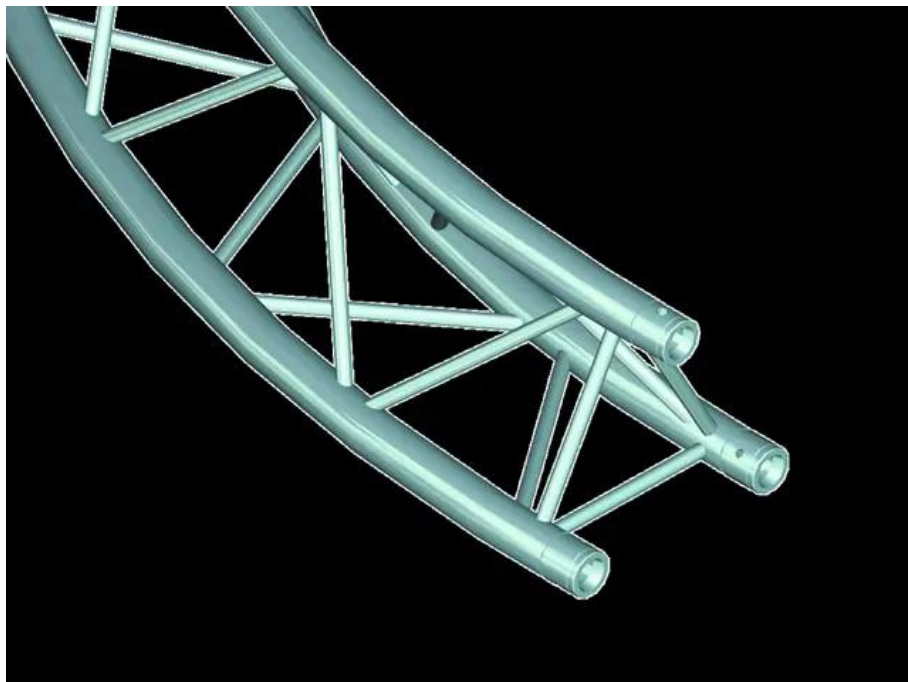

ALUTRUSSE DECOLOCK DQ-3 Elemento per cerchio d=3 m \wedge 90°

Sistema di traverse universale a 3 punti in struttura leggera

Art.n.: 60301691

GTIN: 4026397560862

Features :

- La lega di alluminio per un look classico e high-tech
- Montaggio rapido, efficiente e affidabile tramite connettori a cono QUICK-LOCK
- Un'ampia selezione di lunghezze, elementi circolari e angolari offre la massima flessibilità
- Costruzioni speciali secondo le specifiche del cliente su richiesta
- Tubo della cinghia: 35 mm
- Disponibile su richiesta in qualsiasi colore RAL
- Disponibile in vari modelli
- Made in Europe
- Per campi di applicazione come, ad esempio,: Teatro; Allestimenti per fiere e negozi; installazione; palco

Logistica

EAN / GTIN: 4026397560862

Peso : 7,05 kg

Lunghezza : 2.50 m

Larghezza : 0.69 m

Altezza : 0.25 m

Merci voluminose

Dati tecnici :

Allineamento cerchio (sistema a 3 punti):	Punta al centro
Tubo della cinghia:	35 mm x 2 mm
Colore:	Color alluminio; disponibile su richiesta in qualsiasi colore RAL
Spessore x diametro del puntone:	10 x 2mm
Peso:	6,80 kg