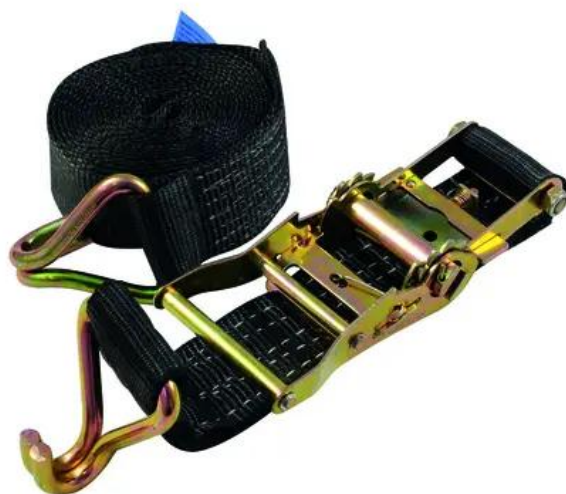

## SHZ Cinghia di tensione H400 cricchetto gancio a punta nera

Cinghia di tensione

Art.n.: 60206793

GTIN: 4026397466331

**Prezzo di listino: 23.68 €**

incl. 19% IVA

### Features :

- Con gancio a punta su entrambi i lati
- Forza di trazione cinghia semplice 1000 daN
- Forza di trazione cinghia doppia 2000 daN
- Forza di precarico 150 daN
- Complies with EN 12195-2
- Made in Germany
- Serratura a cricchetto

### Logistica

EAN / GTIN: 4026397466331

Peso : 1,10 kg

Lunghezza : 0.22 m

Larghezza : 0.17 m

Altezza : 0.05 m

### Dati tecnici :

Norma: EN 12195-2,

Chiusura: Serratura a cricchetto

Hardware: 2 parti

Colore: Nero

Misure: Lunghezza: 300 cm

Larghezza: 5 cm

Peso: 1,10 kg