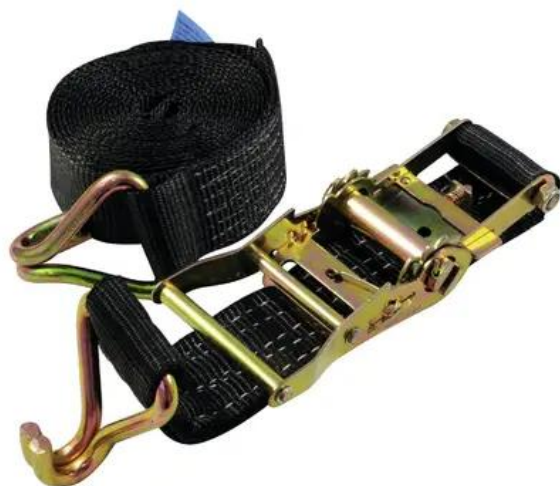

## SHZ Cinghia di tensione H800 cricchetto gancio a punta nera

Cinghia di tensione

Art.n.: 60206791

GTIN: 4026397466348

### Features :

- Con gancio a punta su entrambi i lati
- Forza di trazione cinghia semplice 2000 daN
- Forza di trazione cinghia doppia 4000 daN
- Forza di precarico 240 daN
- Complies with EN 12195-2
- Serratura a cricchetto
- Made in Germany

### Logistica

EAN / GTIN: 4026397466348

Peso : 2,20 kg

Lunghezza : 0.30 m

Larghezza : 0.23 m

Altezza : 0.10 m

### Dati tecnici :

Norma: EN 12195-2,

Chiusura: Serratura a cricchetto

Hardware: 2 parti

Colore: Nero

Misure: Lunghezza: 700 cm

Larghezza: 5 cm

Peso: 2,20 kg