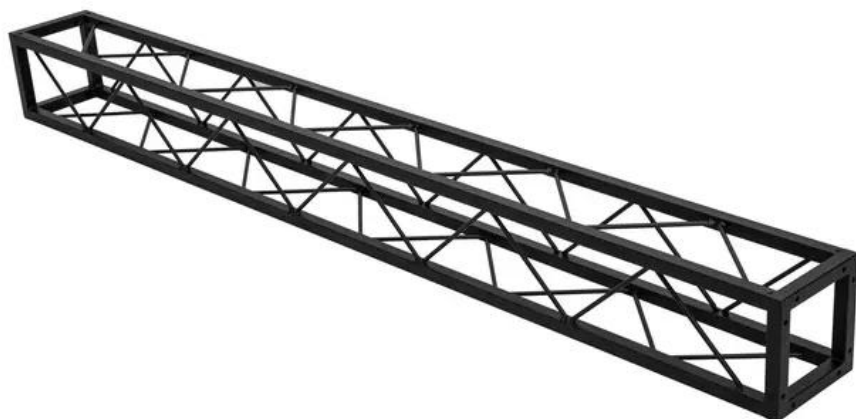

DECOTRUSS Quad ST-2000 Traversa nero

Traversa quadrata decorativa

Art.n.: 60112430

GTIN: 4026397665833

Features :

- Piccola traversa decorativa
- Dimensioni ridotte di 20 cm
- Montaggio particolarmente facile tramite vite M8
- Per strutture di tendenza
- Ottieni effetti scenografici in combinazione con un'illuminazione adeguata, piante di un verde intenso, elementi in ottone e bianco per un forte contrasto
- Si prega di ordinare il set di viti adatto
- Disponibile in varie lunghezze
- Per campi di applicazione come, ad esempio,: Allestimento negozi; DJ mobili/Intrattenitori solisti; installazione

Logistica

EAN / GTIN: 4026397665833

Peso : 12,45 kg

Lunghezza : 0.23 m

Larghezza : 0.23 m

Altezza : 2.03 m

Merci voluminose

Dati tecnici :

Materiale:	Acciaio (verniciato a polvere)
Colore:	Nero, opaco, verniciato a polvere
Spessore x diametro del puntone:	Materiale pieno da 8 mm
Misure:	Lunghezza: 200 cm Larghezza: 20 cm Profondità: 20 cm
Peso:	11,45 kg