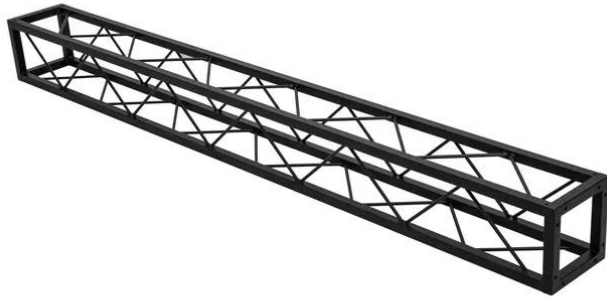

Quad ST-2000 Traversa nero

Traversa quadrata decorativa

Art.n.: 60112430
GTIN: 4026397665833

Quad ST-2000 Traversa nero

Traversa quadrata decorativa

Art.n.: 60112430
GTIN: 4026397665833

Features :

- Piccola traversa decorativa
- Dimensioni ridotte di 20 cm
- Montaggio particolarmente facile tramite vite M8
- Per strutture di tendenza
- Ottieni effetti scenografici in combinazione con un'illuminazione adeguata, piante di un verde intenso, elementi in ottone e bianco per un forte contrasto
- Si prega di ordinare il set di viti adatto
- Disponibile in varie lunghezze
- Per campi di applicazione come, ad esempio.: Allestimento negozi; DJ mobili/Intrattenitori solisti; installazione