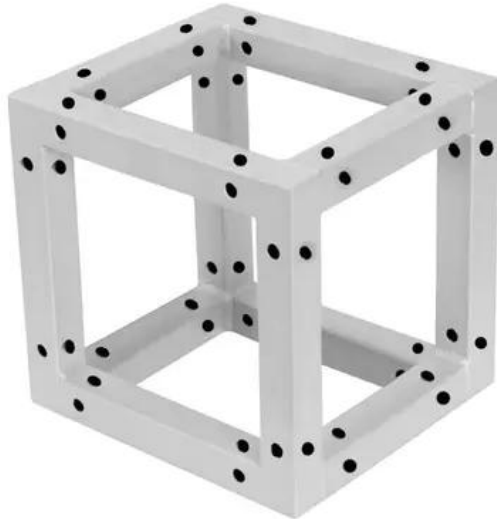

DECOTRUSS Quad Corner Block sil

Art.n.: 60112405

Ottieni effetti scenografici in combinazione con un'illuminazione adeguata, piante di un verde intenso, elementi in ottone e bianco

Features :

- Silvergrey coating for a classic high-tech look
- Dimensioni ridotte di 20 cm
- Montaggio particolarmente facile tramite vite M8
- Per strutture di tendenza
- Si prega di ordinare il set di viti adatto
- Per campi di applicazione come, ad esempio,: Allestimento negozi; DJ mobili/Intrattenitori solisti; installazione

Logistica

EAN / GTIN: 4026397665772

Peso : 1,70 kg

Lunghezza : 0.22 m

Larghezza : 0.22 m

Altezza : 0.23 m

Dati tecnici :

Colore: Grigio argento, opaco, verniciato a polvere

Misure: Lunghezza: 20 cm
Larghezza: 20 cm
Profondità: 20 cm

Peso: 1,50 kg

Contenuto della confezione:

1 x Dispositivo