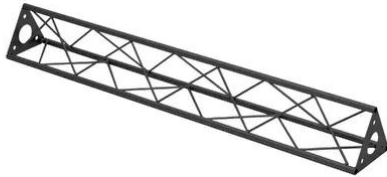

ST-1000 Truss black

La truss decorativa

Art.n.: 60112312
GTIN: 4026397736410

ST-1000 Truss black

La truss decorativa

Art.n.: 60112312
GTIN: 4026397736410

Features :

- Una varietà di traverse e angoli consente di creare strutture spaziali fantasiose
- Le costruzioni DECOTRUISS sono pensate come elemento di design
- Facile da montare
- Tubo della cinghia: 15 mm
- Per campi di applicazione come, ad esempio,: Allestimento negozi; Allestimenti per fiere e negozi