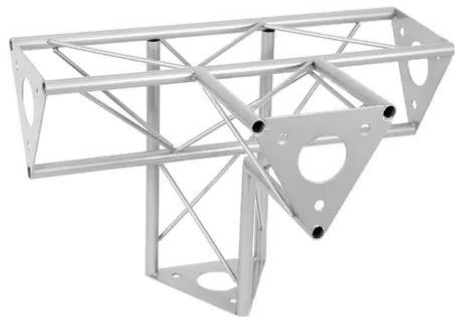

SAT-42 Pezzo a 4 vie V argento

La truss decorativa

Art.n.: 60112244

GTIN: 4026397658705

SAT-42 Pezzo a 4 vie V argento

La truss decorativa

Art.n.: 60112244

GTIN: 4026397658705

Features :

- Una varietà di traverse e angoli consente di creare strutture spaziali fantasiose
- Le costruzioni DECOTRUISS sono pensate come elemento di design
- Facile da montare
- Tubo della cinghia: 15 mm
- Per campi di applicazione come, ad esempio,: Allestimento negozi; Allestimenti per fiere e negozi